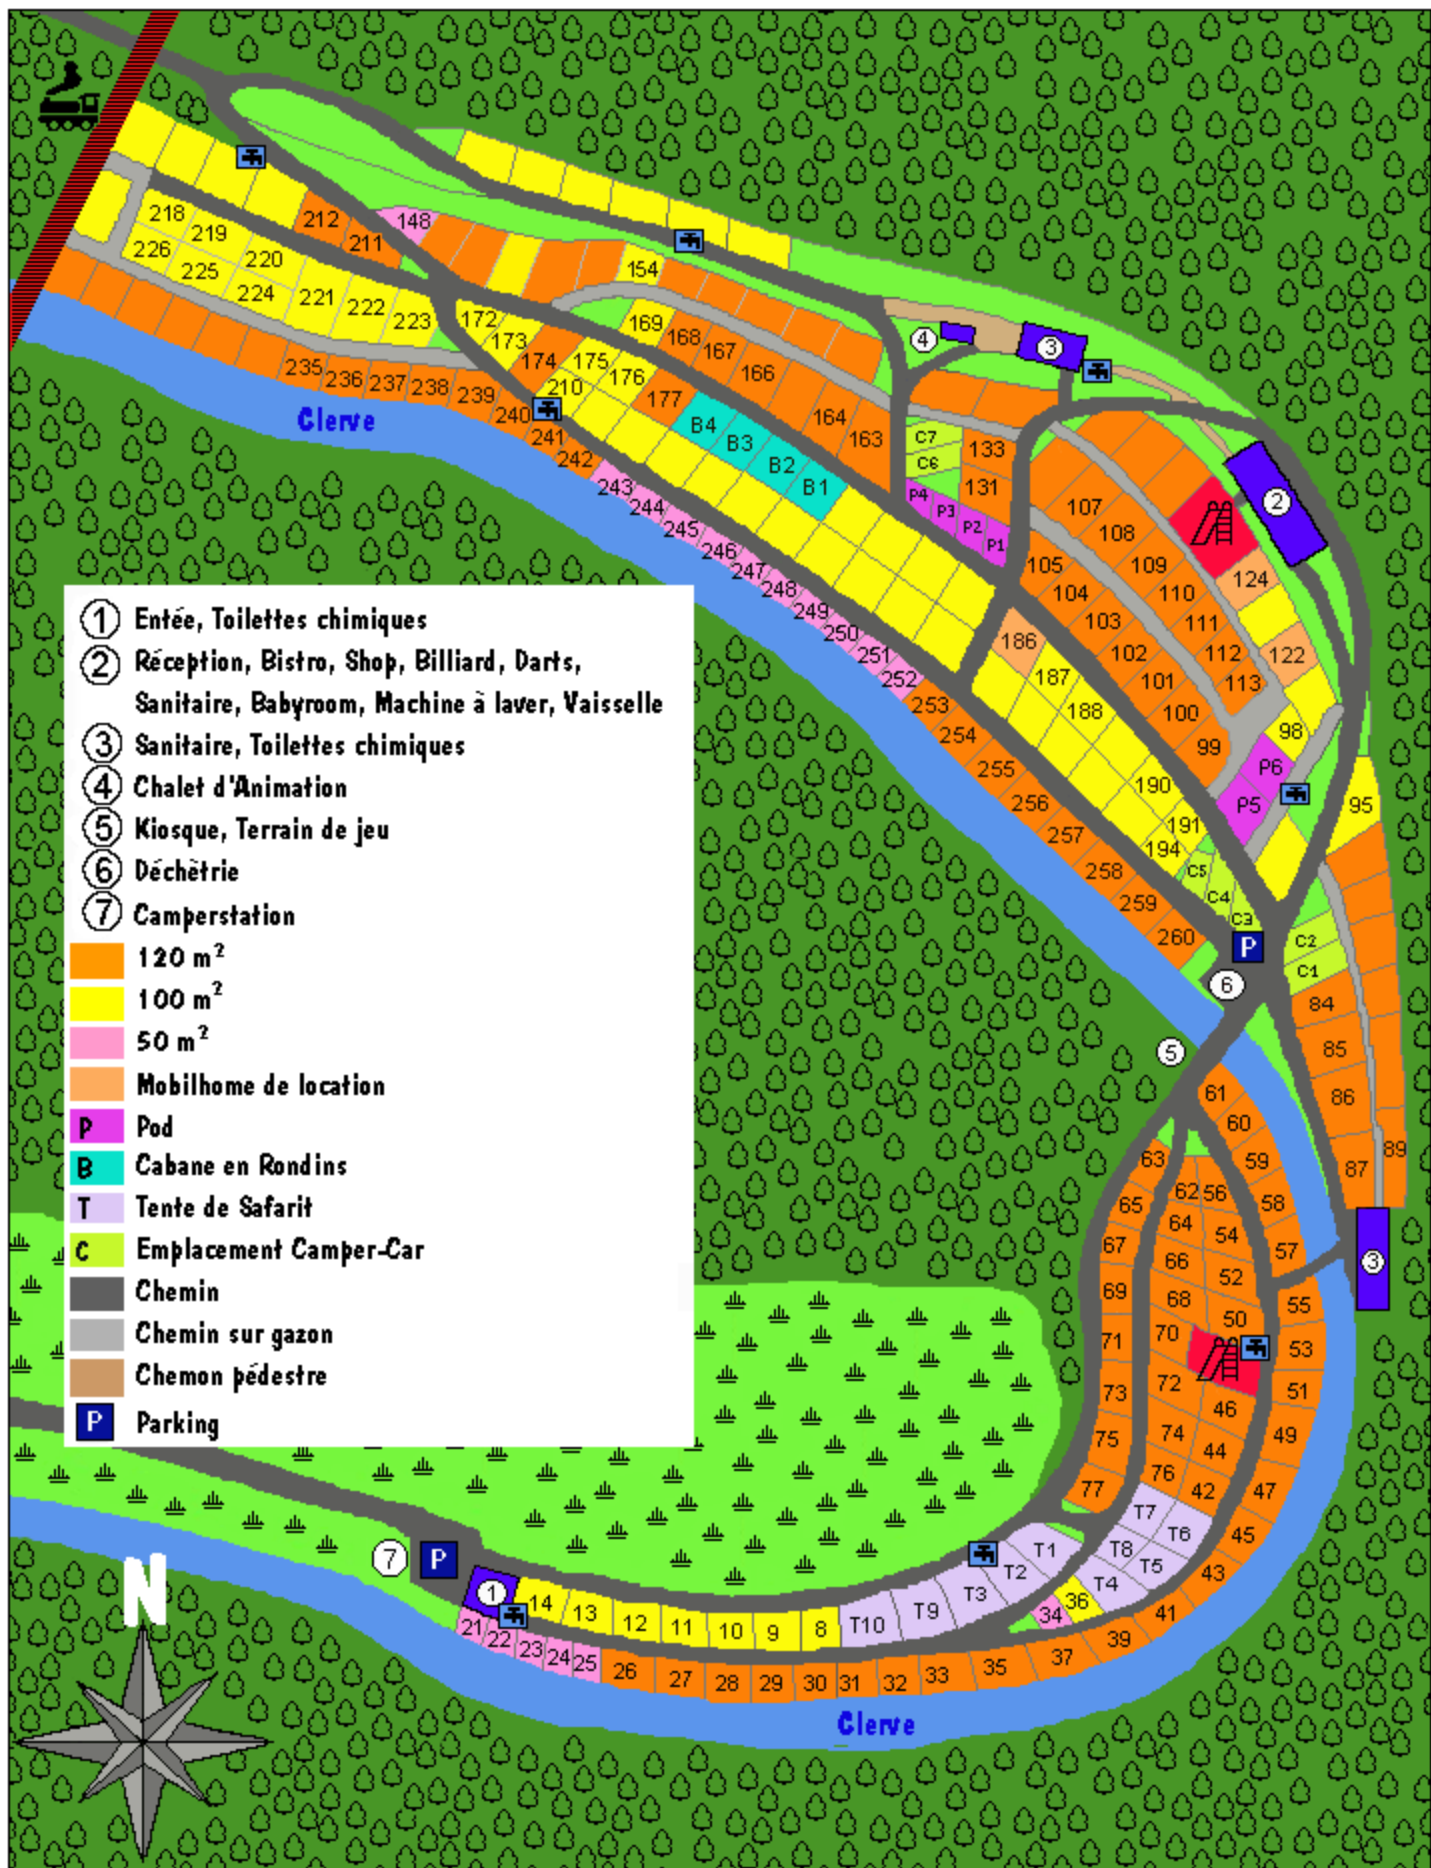

Camping Kautenbach

Fam. in't Groen - Hendriks

- ① Entée, Toilettes chimiques
- ② Réception, Bistro, Shop, Billiard, Darts, Sanitaire, Babyroom, Machine à laver, Vaisselle
- ③ Sanitaire, Toilettes chimiques
- ④ Chalet d'Animation
- ⑤ Kiosque, Terrain de jeu
- ⑥ Déchètrie
- ⑦ Camperstation

- 120 m²
- 100 m²
- 50 m²
- Mobilhome de location
- Pod
- Cabane en Rondins
- Tente de Safarit
- Emplacement Camper-Car
- Chemin
- Chemin sur gazon
- Chemon pédestre
- P Parking